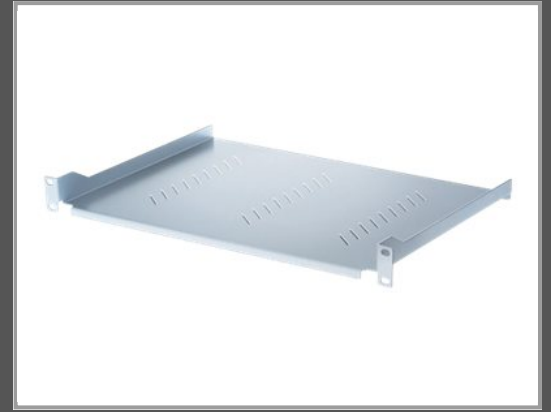

Intellinet 19" Cantilever Shelf, 2U, Fixed, Depth 350mm, Max 15kg, Grey, Three Year Warranty - Rack - Regal - Grau, RAL 7035 - 2U - 48.3 cm (19")

Grau

Gruppe	Zubehör Rack
Hersteller	Intellinet
Hersteller Art. Nr.	710947
EAN/UPC	0766623710947

Beschreibung

Intellinet 19" Cantilever Shelf, 2U, Fixed, Depth 350mm, Max 15kg, Grey, Three Year Warranty - Rack - Regal - Grau, RAL 7035 - 2U - 48.3 cm (19")

Hauptmerkmale

Produktbeschreibung	Intellinet 19" Cantilever Shelf, 2U, Fixed, Depth 350mm, Max 15kg, Grey, Three Year Warranty - Rack - Regal - 2U
Produkttyp	Rack - Regal
Farbe	Grau, RAL 7035
Rack-Größe	48.3 cm (19")
Höhe (Rack-Einheiten)	2U
Abmessungen (Breite x Tiefe x Höhe)	48.2 cm x 35 cm x 8.8 cm
Funktionen	Belüftet
Lokalisierung	Europa