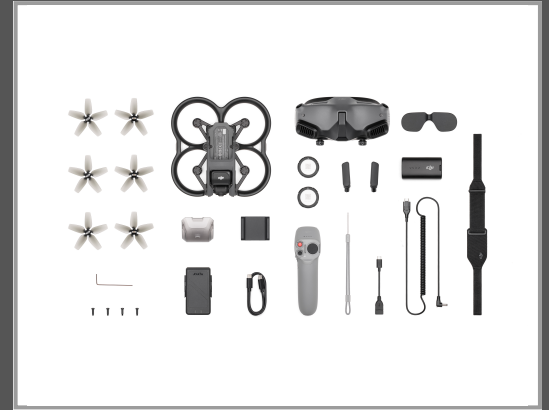

DJI Avata Pro-View Combo, 4 Rotoren, 48 MP, 3840 x 2160 Pixel, 27 m/s, 2420 mAh, Schwarz, Grau

Schwarz; Grau

Gruppe	Drohnen
Hersteller	DJI
Hersteller Art. Nr.	939739
EAN/UPC	6941565939739

Beschreibung

DJI Avata Pro-View Combo. Anzahl der Rotoren: 4 Rotoren. Megapixel (ca.): 48 MP, Maximale Video-Auflösung: 3840 x 2160 Pixel. Maximale Geschwindigkeit: 27 m/s, Maximaler Arbeitsabstand: 11600 m. Bewegungssteuerungsfunktionen: Rückwärts, Abwärts, Seitwärts fliegen, Vorwärts, Linksdrehung, Rechtsdrehung, Aufwärts. Akku-/Batterietechnologie: Lithium-Ion (Li-Ion), Akku-/Batteriekapazität: 2420 mAh. RAM-Speicher: 20 GB, Kompatible Speicherkarten: MicroSD (TransFlash). GLONASS. Produktfarbe: Schwarz, Grau

Hauptmerkmale

	Allgemein
Anzahl der Rotoren	4 Rotoren
Megapixel (ca.)	48 MP
Maximale Video-Auflösung	3840 x 2160 Pixel
Video-Auflösung	1920 x 1080,3840 x 2160 Pixel
Maximale Geschwindigkeit	27 m/s
Maximaler Arbeitsabstand	11600 m
Bewegungssteuerungsfunktionen	Backward, Downward, Flying sideways, Forward, Turn left, Turn right, Upward
Akku-/Batterietechnologie	Lithium-Ion (Li-Ion)
Akku-/Batteriekapazität	2420 mAh
RAM-Speicher	20 GB
Kompatible Speicherkarten	MicroSD (TransFlash)
GLONASS	Ja
Produktfarbe	Black, Grey