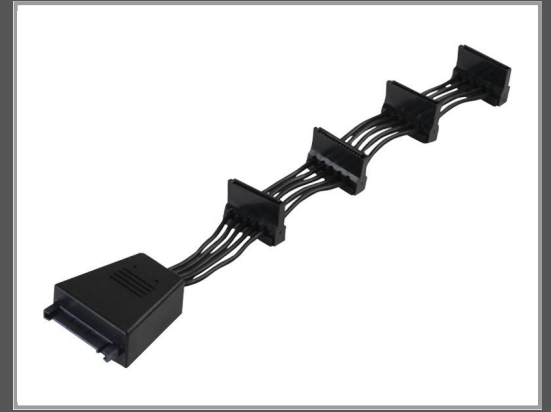

SilverStone CP06 - Netz-Splitter - SATA-Stromstecker (M)

zu SATA-Stromstecker (W) - 18.9 cm - rechts-gewinkelter Stecker - Schwarz

Gruppe	Kabel / Adapter
Hersteller	SilverStone
Hersteller Art. Nr.	SST-CP06
EAN/UPC	4710713967793

Beschreibung

SilverStone CP06 - Netz-Splitter - SATA-Stromstecker (M) zu SATA-Stromstecker (W) - 18.9 cm - rechts-gewinkelter Stecker - Schwarz

Hauptmerkmale

Produktbeschreibung	SilverStone CP06 - Netz-Splitter - SATA-Stromstecker zu SATA-Stromstecker - 18.9 cm
Typ	Netz-Splitter
Besonderheiten	Rechts-gewinkelter Stecker
Länge	18.9 cm
Anschluss	15-Pin-SATA-Stromstecker - männlich
Stecker (zweites Ende)	4 x 15-Pin-SATA-Stromstecker - weiblich
Farbe	Schwarz