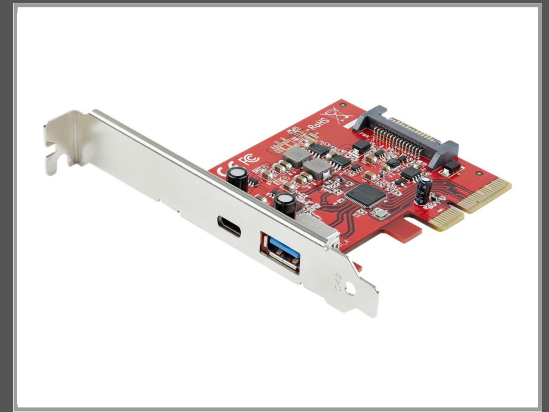

StarTech.com 2-Port 10Gbps USB-A & USB-C PCIe Card, USB 3.1 Gen 2 PCI Express Type C/A Host Controller Card Adapter, USB 3.2 Gen 2x1 PCIe Desktop Expansion Add-On Card, Windows/macOS/Linux

Full/Low-Profile - USB-Adapter - PCIe 3.0 x4 - USB-C 3.1 x 1 + USB 3.1 Gen 2 x 1 - für P/N: S251BMU313 - S251BPU313 - S252BU313R

Gruppe	Netzwerkadapter / Schnittstellen
Hersteller	StarTech.com
Hersteller Art. Nr.	PEXUSB311AC3
EAN/UPC	0065030887083

Beschreibung

StarTech.com 2-Port 10Gbps USB-A & USB-C PCIe Card, USB 3.1 Gen 2 PCI Express Type C/A Host Controller Card Adapter, USB 3.2 Gen 2x1 PCIe Desktop Expansion Add-On Card, Windows/macOS/Linux - Full/Low-Profile - USB-Adapter - PCIe 3.0 x4 - USB-C 3.1 x 1 + USB 3.1 Gen 2 x 1 - für P/N: S251BMU313, S251BPU313, S252BU313R

Hauptmerkmale

Produktbeschreibung	StarTech.com 2-Port 10Gbps USB-A & USB-C PCIe Card, USB 3.1 Gen 2 PCI Express Type C/A Host Controller Card Adapter, USB 3.2 Gen 2x1 PCIe Desktop Expansion Add-On Card, Windows/macOS/Linux - Full/Low-Profile - USB-Adapter - PCIe 3.0 x4 - USB-C 3.1 x 1 + USB 3.1 Gen 2 x 1
Gerätetyp	USB-Adapter
Formfaktor	Plug-in-Karte
Schnittstellentyp (Bustyp)	PCI Express 3.0 x4
Ports	USB-C 3.1 x 1 + USB 3.1 Gen 2 x 1
Abmessungen (Breite x Tiefe x Höhe)	8.1 cm x 12 cm x 1.9 cm
Gewicht	48 g
Data Link Protocol	USB 3.1
Datenübertragungsrate	10 Gbps
Prozessor	1 x ASMedia ASM3142
Produktzertifizierungen	USB 1.1, USB 2.0, USB 3.0, USB 3.1 Gen 2
Systemanforderungen	Microsoft Windows Server 2008 R2, Microsoft Windows Server 2012, Microsoft Windows 7 / 8 / 8.1 / 10, Microsoft Windows Server 2016, Linux 3.5 bis 4.11.x LTS Versionen, Microsoft Windows Server 2019, Apple macOS 10.13 - 10.15