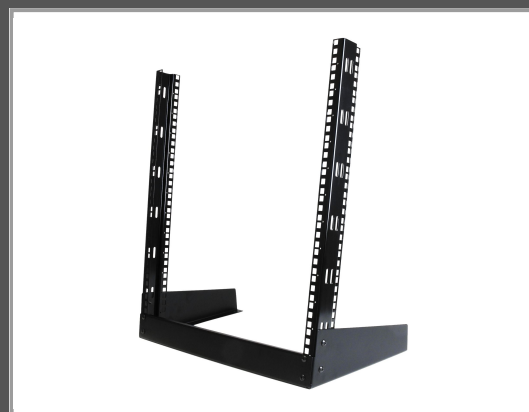

StarTech.com 12 HE 19" Desktop 2 Pfosten Open Frame Rack - Schrank offener Rahmen - Schwarz - 12U - 48.3 cm (19")

für P/N: CABGAGENUTS6 - CABSCREWM52 - CABSCREWSM6 -
CABSCRWM520 - CABSCRWM620 - CABSCRWS1224

Gruppe	Racks
Hersteller	StarTech.com
Hersteller Art. Nr.	RK120D
EAN/UPC	0065030834193

Beschreibung

StarTech.com 12 HE 19" Desktop 2 Pfosten Open Frame Rack - Schrank offener Rahmen - Schwarz - 12U - 48.3 cm (19") - für P/N: CABGAGENUTS6, CABSCREWM52, CABSCREWSM6, CABSCRWM520, CABSCRWM620, CABSCRWS1224

Hauptmerkmale

Produktbeschreibung	StarTech.com 12 HE 19" Desktop 2 Pfosten Open Frame Rack - Schrank - 12U
Produkttyp	Schrank
Regaltyp	Offener Rahmen
Farbe	Schwarz
Rack-Größe	48.3 cm (19")
Höhe (Rack-Einheiten)	12U
Produktmaterial	Stahl
Abmessungen (Breite x Tiefe x Höhe)	50.4 cm x 29.2 cm x 58.4 cm
Entwickelt für	P/N: CABGAGENUTS6, CABSCREWM5, CABSCREWM52, CABSCREWM6, CABSCREWM62, CABSCREWS, CABSCREWSM6, CABSCRWM520, CABSCRWM620, CABSCRWS1224