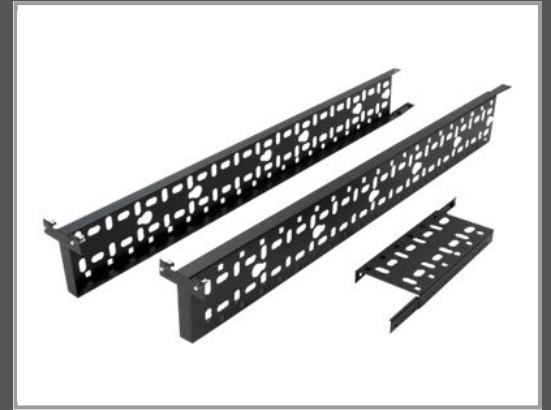

APC Rack - Kabelführungssatz - Schwarz - für

NetShelter SX

Gruppe	Zubehör Kabel
Hersteller	APC
Hersteller Art. Nr.	AR7505
EAN/UPC	0731304234623

Beschreibung

APC - Rack - Kabelführungssatz - Schwarz - für NetShelter SX

Hauptmerkmale

Produktbeschreibung	APC - Rack - Kabelführungssatz
Produkttyp	Rack - Kabelführungssatz
Farbe	Schwarz
Abmessungen (Breite x Tiefe x Höhe)	7.6 cm x 7.6 cm x 188 cm
Gewicht	450 g
Funktionen	Vertikale Ausrichtung
Entwickelt für	NetShelter SX