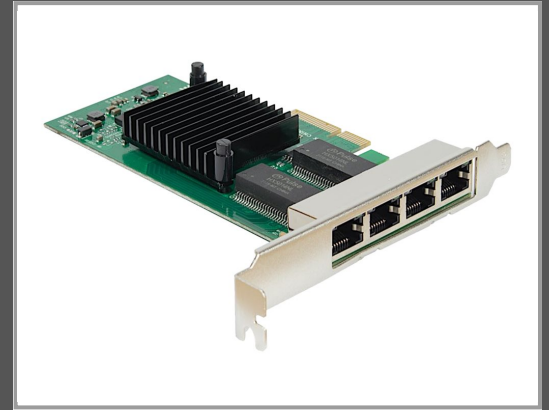

Inter-Tech Argus ST-7238 - Netzwerkadapter - PCIe 2.0 x4 Low-Profile

1000Base-T x 4

Gruppe	Controller
Hersteller	Inter-Tech
Hersteller Art. Nr.	77773010
EAN/UPC	4260455647656

Beschreibung

Argus ST-7238 - Netzwerkadapter - PCIe 2.0 x4 Low-Profile - 1000Base-T x 4

Hauptmerkmale

Produktbeschreibung	Argus ST-7238 - Netzwerkadapter - PCIe 2.0 x4 - 1000Base-T x 4
Gerätetyp	Netzwerkadapter
Formfaktor	Plug-in-Karte - Low-Profile
Schnittstellentyp (Bustyp)	PCI Express 2.0 x4
PCI-Spezifikationsrevision	PCIe 2.0
Ports	1000Base-T x 4
Abmessungen (Breite x Tiefe x Höhe)	2.2 cm x 14.5 cm x 12 cm
Gewicht	90 g
Verdrahtungstyp	Ethernet 10Base-T, Ethernet 100Base-TX, Ethernet 1000Base-T
Data Link Protocol	10Mb LAN, 100Mb LAN, GigE
Datenübertragungsrate	1 Gbps
Kapazität	Queues pro Port: 8
Prozessor	1 x Intel I350
Produktzertifizierungen	IEEE 802.1as
Systemanforderungen	Linux, Microsoft Windows Server 2008, Microsoft Windows Server 2012, Microsoft Windows XP / 7, Microsoft Windows Server 2016, Windows 8 / 8.1 / 10, Microsoft Windows Server 2019, Windows 11