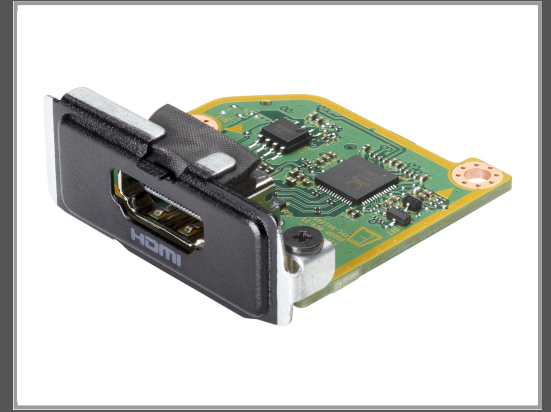

# HP Flex IO V2 Card - HDMI-Anschluss - für EliteDesk 800 G6, 805 G6; ProDesk 400 G6 (mini desktop)

400 G7 - 405 G6 - 600 G6; Workstation Z1 G6 Entry

|                     |               |
|---------------------|---------------|
| Gruppe              | Zubehör PC    |
| Hersteller          | HP            |
| Hersteller Art. Nr. | 13L55AA       |
| EAN/UPC             | 0194850902499 |

## Beschreibung

HP Flex IO V2 Card - HDMI-Anschluss - für EliteDesk 800 G6, 805 G6; ProDesk 400 G6 (mini desktop), 400 G7, 405 G6, 600 G6; Workstation Z1 G6 Entry

## Hauptmerkmale

|                                     |   |
|-------------------------------------|---|
| Produktbeschreibung                 | HP Flex IO V2 Card - HDMI-Anschluss   |
| Produkttyp                          | HDMI-Anschluss  |
| Packungsinhalt                      | Schrauben   |
| Abmessungen (Breite x Tiefe x Höhe) | 3.9 cm x 4.18 cm x 1.65 cm  |
| Gewicht                             | 11.5 g  |
| Funktionen                          | HDR-Unterstützung   |
| Entwickelt für                      | HP Z1 G8, Z1 G9; Elite 600 G9, 800 G9; EliteDesk 800 G6, 800 G8, 805 G6, 805 G8; Pro 400 G9; ProDesk 400 G6 (Mini Desktop), 400 G7, 405 G6, 405 G8, 600 G6; Workstation Z1 G6 Entry |