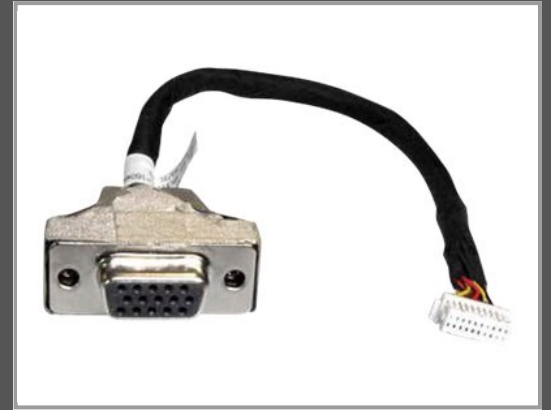

Shuttle PVG01 - VGA-Kabel - HD-15 (VGA) (W)

16 cm - für Shuttle DS81 - XH81 - XH81V; XPC slim DH110 - DH170 - DH310V2 - DQ170 - DX30 - XH110 - XH110V

Gruppe	Kabel / Adapter
Hersteller	Shuttle
Hersteller Art. Nr.	POI-PVG01
EAN/UPC	0811686005735

Beschreibung

Shuttle PVG01 - VGA-Kabel - HD-15 (VGA) (W) - 16 cm - für Shuttle DS81, XH81, XH81V; XPC slim DH110, DH170, DH310V2, DQ170, DX30, XH110, XH110V

Hauptmerkmale

Produktbeschreibung	Shuttle PVG01 - VGA-Kabel - HD-15 (VGA) - 16 cm
Typ	VGA-Kabel
Länge	16 cm
Anschluss	15-polige HD D-Sub (HD-15) - weiblich
Entwickelt für	Shuttle DS81, XH81, XH81V; XPC slim DH110, DH170, DH310V2, DQ170, DX30, XH110, XH110V