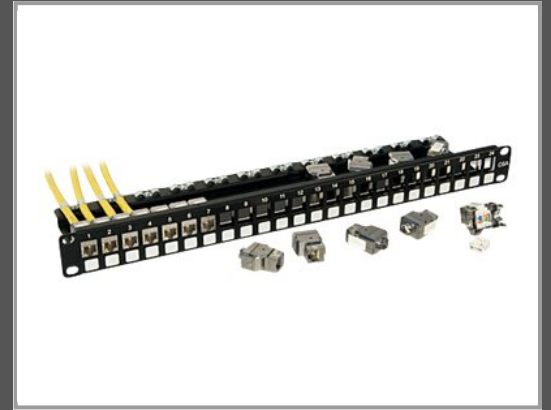

# Lindy Cat.6A 10G Premium Patchpanel - Patch Panel - RJ-45 X 24 - 48.3 cm (19")

Patch-Panel - 24-Port

Gruppe	Zubehör Netzwerk
Hersteller	Lindy
Hersteller Art. Nr.	25894
EAN/UPC	4002888258944

## Beschreibung

LINDY Cat.6A 10G Premium Patchpanel - Patch Panel - RJ-45 X 24 - 48.3 cm (19")

## Hauptmerkmale

Produktbeschreibung	LINDY Cat.6A 10G Premium Patchpanel - Patch Panel - 19"
Produkttyp	Patch Panel - CAT 6a - RJ-45 X 24
Produktmaterial	Metall
Portanzahl	24 Ports

Technische Daten © 1WorldSync. Technische Änderungen und Irrtümer vorbehalten.