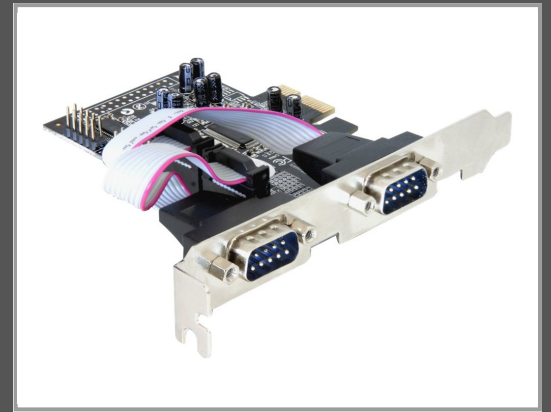

Delock 4 x serial PCI Express Card - Serieller Adapter

PCIe - RS-232 - 4 Anschlüsse

Gruppe	Netzwerkadapter / Schnittstellen
Hersteller	Delock
Hersteller Art. Nr.	89178
EAN/UPC	4043619891788

Beschreibung

DeLock 4 x serial PCI Express Card - Serieller Adapter - PCIe - RS-232 - 4 Anschlüsse

Hauptmerkmale

Produktbeschreibung	Delock 4 x serial PCI Express Card - Serieller Adapter - PCIe - 4 Anschlüsse
Gerätetyp	Serieller Adapter
Formfaktor	Plug-in-Karte
Schnittstellentyp (Bustyp)	PCI Express x1
PCI-Spezifikationsrevision	PCIe 1.0a
Anz. Anschlüsse	4 Anschlüsse
Data Link Protocol	RS-232
Datenübertragungsrate	230.4 Kbps
Systemanforderungen	Apple MacOS, Linux, Microsoft Windows XP 64-bit Edition, Microsoft Windows Vista / 2000 / XP