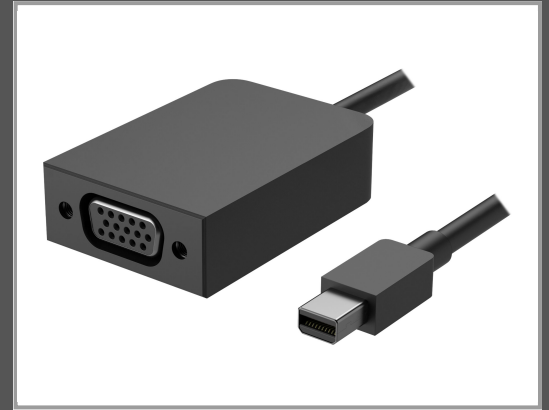

Microsoft Surface Mini DisplayPort to VGA Adapter

Videokonverter - DisplayPort - VGA - für Surface 3 - Book - Book with Performance Base - Pro 3 - Pro 4

| | |
|---------------------|-----------------|
| Gruppe | Kabel / Adapter |
| Hersteller | Microsoft |
| Hersteller Art. Nr. | EJP-00004 |
| EAN/UPC | 0889842178135 |

Beschreibung

Microsoft Surface Mini DisplayPort to VGA Adapter - Videokonverter - DisplayPort - VGA - für Surface 3, Book, Book with Performance Base, Pro 3, Pro 4

Hauptmerkmale

| | |
|-------------------------------------|--|
| Produktbeschreibung | Microsoft Surface Mini DisplayPort to VGA Adapter - Videokonverter |
| Gerätetyp | Videokonverter |
| Max Auflösung | 1920 x 1200 |
| Schnittstellen | 1 x DisplayPort-Eingang - Mini DisplayPort 1 x VGA-Output - 15-polige HD D-Sub (HD-15) |
| Abmessungen (Breite x Tiefe x Höhe) | 23.3 cm x 3.35 cm x 1.48 cm |
| Entwickelt für | Surface 3, Book, Book with Performance Base, Pro 3, Pro 4 |