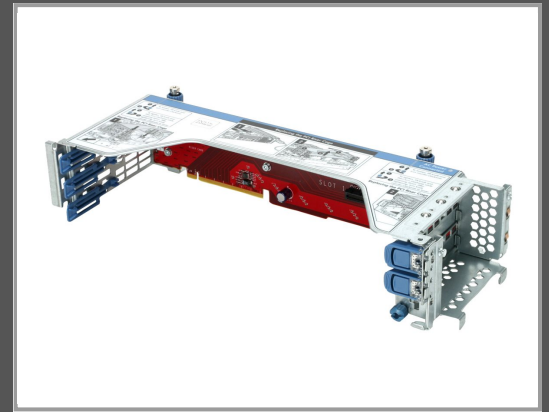

HPE Riser Card - 1. Karte - für ProLiant DL380 Gen10 Plus

DL380 Gen10 Plus Network Choice

| | |
|---------------------|----------------|
| Gruppe | Zubehör Server |
| Hersteller | HPE |
| Hersteller Art. Nr. | P27090-B21 |
| EAN/UPC | 0190017503806 |

Beschreibung

HPE - Riser Card - 1. Karte - für ProLiant DL380 Gen10 Plus, DL380 Gen10 Plus Network Choice

Hauptmerkmale

| | |
|---------------------|--|
| Produktbeschreibung | HPE - Riser Card |
| Produkttyp | Riser Card |
| Stromversorgung | Gestellte Leistung |
| Preistyp | 1. Karte |
| Entwickelt für | ProLiant DL380 Gen10 Plus, DL380 Gen10 Plus Network Choice |