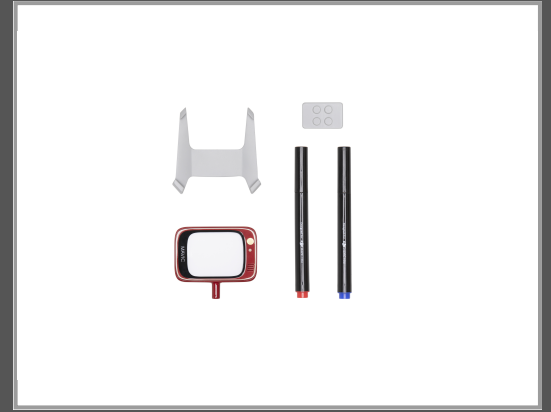

# DJI Mavic Mini - Part 20 Snap Adapter, Kamera-Adapter, DJI

Gruppe	Spielzeug
Hersteller	DJI
Hersteller Art. Nr.	CP.MA.00000157.01
EAN/UPC	6971511319377

## Beschreibung

DJI Mavic Mini - Part 20 Snap Adapter. Produkttyp: Kamera-Adapter, Markenkompatibilität: DJI, Produktfarbe: Mehrfarbig

### Merkmale

Produkttyp	Kamera-Adapter
Markenkompatibilität	DJI
Kompatibilität	Mavic Mini
Produktfarbe	Mehrfarbig