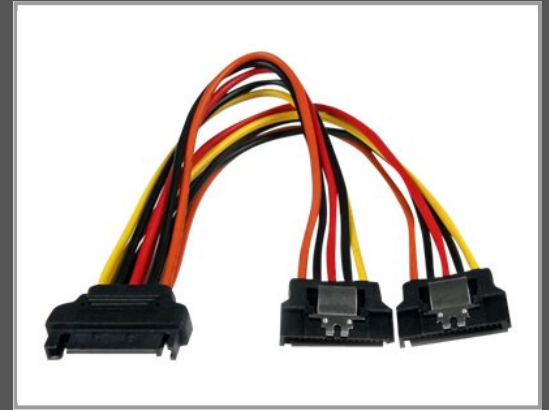

StarTech.com SATA Y-Strom-Adapterkabel mit Verriegelungs Clip 15cm - S-ATA Y Splitter Stromkabel St/Bu - Serial ATA 15pin Y-Adapter - Netz-Splitter - SATA-Stromstecker (M)

zu SATA-Stromstecker (W) - 15.24 cm - eingerastet - für P/N:
 HSB13SATSASB - HSB1SATSASBA - HSB1SATSASVA - HSB225S3R -
 HSB43SATSASB - SATSASBP425

Gruppe	Kabel / Adapter
Hersteller	StarTech.com
Hersteller Art. Nr.	PYO2LSATA
EAN/UPC	0065030849579

Beschreibung

StarTech.com SATA Y-Strom-Adapterkabel mit Verriegelungs Clip 15cm - S-ATA Y Splitter Stromkabel St/Bu - Serial ATA 15pin Y-Adapter - Netz-Splitter - SATA-Stromstecker (M) zu SATA-Stromstecker (W) - 15.24 cm - eingerastet - für P/N: HSB13SATSASB, HSB1SATSASBA, HSB1SATSASVA, HSB225S3R, HSB43SATSASB, SATSASBP425

Hauptmerkmale

Produktbeschreibung	StarTech.com SATA Y-Strom-Adapterkabel mit Verriegelungs Clip 15cm - S-ATA Y Splitter Stromkabel St/Bu - Serial ATA 15pin Y-Adapter - Netz-Splitter - SATA-Stromstecker zu SATA-Stromstecker - 15.24 cm
Typ	Netz-Splitter
Besonderheiten	Eingerastet
Länge	15.24 cm
Anschluss	15-Pin-SATA-Stromstecker - männlich
Stecker (zweites Ende)	2 x 15-Pin-SATA-Stromstecker - weiblich
Entwickelt für	P/N: 35S24M2NGFF, HSB13SATSASB, HSB1SATSASBA, HSB1SATSASVA, HSB225S3R, HSB3SATSASBA, HSB43SATSASB, HSB4SATSASBA, S32M2NGFFPEX, SAT32MSATPEX, SATSASBP425