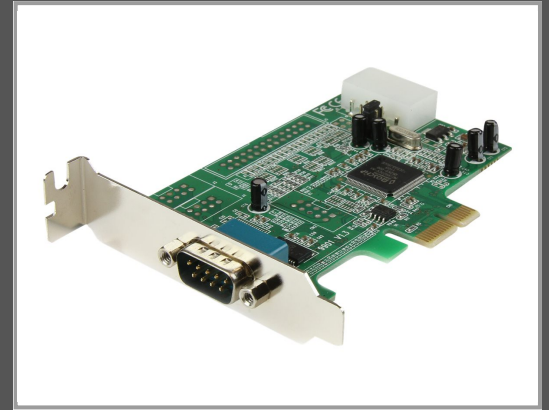

StarTech.com 1 Port Serielle PCI Express RS232 Adapter Karte - Serielle PCIe RS232 Kontroller Karte - PCIe zu Seriell DB9 - 16550 UART - Niedrigprofil-Erweiterungskarte - Windows & Linux (PEX1S553LP)

Serieller Adapter - PCIe Low-Profile - RS-232

Gruppe	Netzwerkadapter / Schnittstellen
Hersteller	StarTech.com
Hersteller Art. Nr.	PEX1S553LP
EAN/UPC	0065030841733

Beschreibung

StarTech.com 1 Port Serielle PCI Express RS232 Adapter Karte - Serielle PCIe RS232 Kontroller Karte - PCIe zu Seriell DB9 - 16550 UART - Niedrigprofil-Erweiterungskarte - Windows & Linux (PEX1S553LP) - Serieller Adapter - PCIe Low-Profile - RS-232

Hauptmerkmale

Produktbeschreibung	StarTech.com 1 Port Serielle PCI Express RS232 Adapter Karte - Serielle PCIe RS232 Kontroller Karte - PCIe zu Seriell DB9 - 16550 UART - Niedrigprofil-Erweiterungskarte - Windows & Linux (PEX1S553LP) - Serieller Adapter - PCIe - RS-232
Gerätetyp	Serieller Adapter
Formfaktor	Plug-in-Karte - Low-Profile
Schnittstellentyp (Bustyp)	PCI Express
Ports	RS-232
Data Link Protocol	RS-232
Systemanforderungen	Microsoft DOS, Linux, Microsoft Windows 2000, Microsoft Windows 95/98 Second Edition, Microsoft Windows XP Embedded, Microsoft Windows CE 5.0, Microsoft Windows Embedded POSReady 2009, Microsoft Windows Server 2008 R2, Microsoft Windows Vista (32/64 bits), Microsoft Windows CE 6.0, Microsoft Windows 7 (32/64 bits), Microsoft Windows XP (32/64 bits), Microsoft Windows Server 2003 (32/64-bits), Apple MacOS X 10.4 - 10.7, Windows 8 (32/64 Bit), Windows 10 (32/64 bits)