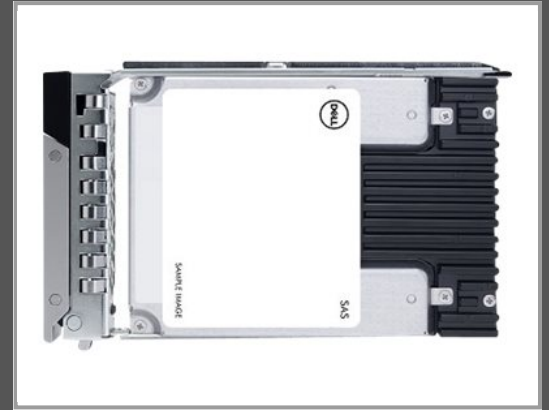

Dell Kunden-Kit - SSD - verschlüsselt - 960 GB - Hot-Swap - 2.5" (6.4 cm)

SAS - FIPS 140 - Self-Encrypting Drive (SED)

Gruppe	Festplatten
Hersteller	Dell
Hersteller Art. Nr.	345-BCFU
EAN/UPC	5397184657515

Beschreibung

Dell - Kunden-Kit - SSD - verschlüsselt - 960 GB - Hot-Swap - 2.5" (6.4 cm) - SAS - FIPS 140 - Self-Encrypting Drive (SED)

Hauptmerkmale

Produktbeschreibung	Dell - Kunden-Kit - SSD - 960 GB - SAS
Typ	Solid State Drive - Hot-Swap
Kapazität	960 GB
Hardwareverschlüsselung	Ja
Verschlüsselungsalgorithmus	FIPS 140
Formfaktor	2.5" (6.4 cm)
Schnittstelle	SAS
Merkmale	Advanced Format 512e, Mixed-Use