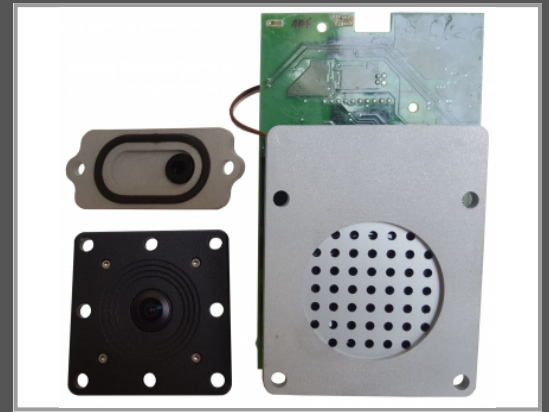

# WANTEC 4080, Lautsprechermodul, Silber, Wantec, 1280 x 720 Pixel, 170°, 1 Stück(e)

MONOLITH C IP Vision Hinterbaukit mit 720p HD-Kamera

Gruppe	Telefonanlagen / Infrastruktur
Hersteller	WANTEC
Hersteller Art. Nr.	4080
EAN/UPC	4250367740804

## Beschreibung

autsprechermodul mit SIP/IP Baseboard - Mikrofonmodul - Kameramodul

### Allgemein

Produkttyp	Lautsprechermodul
Produktfarbe	Silber
Markenkompatibilität	Wantec
Menge pro Packung	1 Stück(e)
DC input Spannung	12 V

### Merkmale

Produkttyp	Lautsprechermodul
Produktfarbe	Silber
Markenkompatibilität	Wantec
Bildschirmauflösung	1280 x 720 Pixel
Sichtwinkel	170 °