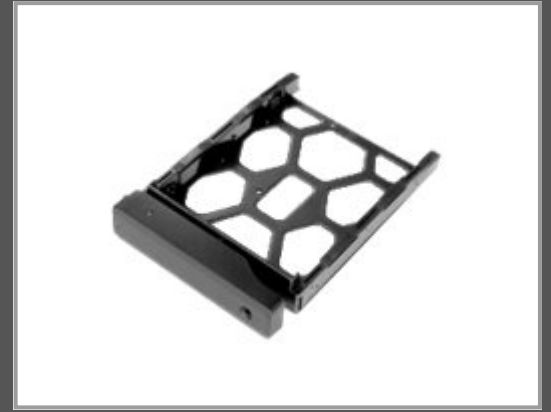

Synology Disk Tray (Type D6) - Laufwerksschachtadapter - 3,5" auf 2,5" (8.9 cm to 6.4 cm)

Schwarz

Gruppe

Netzwerkgeräte

Hersteller

Synology

Hersteller Art. Nr.

DISK TRAY (TYPE D6)

EAN/UPC

4711174729920

Beschreibung

Synology Disk Tray (Type D6) - Laufwerksschachtadapter - 3,5" auf 2,5" (8.9 cm to 6.4 cm)

Hauptmerkmale

Produktbeschreibung	Synology Disk Tray (Type D6) - Laufwerksschachtadapter
Gerätetyp	Laufwerksschachtadapter
Unterstützter Formfaktor	3,5" auf 2,5" (8.9 cm to 6.4 cm)
Erweiterungseinschübe	1 x intern - 2.5" (6.4 cm)
Kompatibles Schaltfeld	1 3.5" (8.9 cm)
Abmessungen (Breite x Tiefe x Höhe)	11.8 cm x 17.2 cm x 2.8 cm
Gewicht	70 g