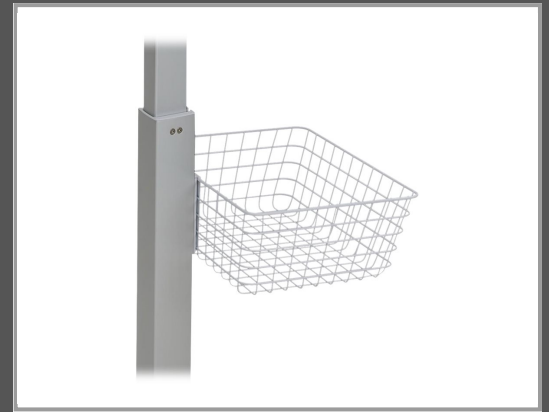

Ergotron Large - Montagekomponente (Drahtkorb)

weiß - am Wagen montierbar

Gruppe	Zubehör TFT/LCD-TV
Hersteller	Ergotron
Hersteller Art. Nr.	98-135-216
EAN/UPC	0698833064216

Beschreibung

Ergotron Large - Montagekomponente (Drahtkorb) - weiß - am Wagen montierbar

Hauptmerkmale

Produktbeschreibung	Ergotron Large - Montagekomponente
Produkttyp	Montagekomponente - am Wagen montierbar
Montagekomponenten	Drahtkorb
Abmessungen (Breite x Tiefe x Höhe)	43 cm x 33 cm x 15 cm
Max. Ladegewicht	2.3 kg
Farbe	Weiß