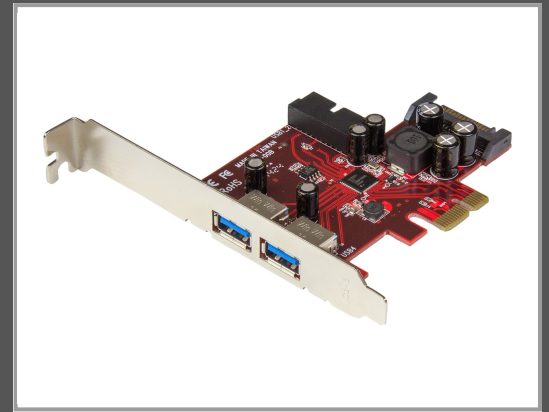

# StarTech.com 4 Port USB 3.0 PCI Express-Karte

2 Externe und 2 Interne mit SATA Power - PCIe SuperSpeed Schnittstellenkarte - USB-Adapter - PCIe 2.0 Low-Profile - USB 3.0 x 4 - für P/N: ST1030USBM - ST7300USBME

Gruppe	Netzwerkadapter / Schnittstellen
Hersteller	StarTech.com
Hersteller Art. Nr.	PEXUSB3S2EI
EAN/UPC	0065030860338

## Beschreibung

StarTech.com 4 Port USB 3.0 PCI Express-Karte - 2 Externe und 2 Interne mit SATA Power - PCIe SuperSpeed Schnittstellenkarte - USB-Adapter - PCIe 2.0 Low-Profile - USB 3.0 x 4 - für P/N: ST1030USBM, ST7300USBME

## Hauptmerkmale

Produktbeschreibung	StarTech.com 4 Port USB 3.0 PCI Express-Karte - 2 Externe und 2 Interne mit SATA Power - PCIe SuperSpeed Schnittstellenkarte - USB-Adapter - PCIe 2.0 - USB 3.0 x 4
Gerätetyp	USB-Adapter
Formfaktor	Plug-in-Karte - Low-Profile
Schnittstellentyp (Bustyp)	PCI Express 2.0 x1
Ports	USB 3.0 x 4
Abmessungen (Breite x Tiefe x Höhe)	1.8 cm x 12.2 cm x 9.2 cm
Gewicht	55 g
Data Link Protocol	USB, USB 2.0, USB 3.0
Datenübertragungsrate	5 Gbps
Prozessor	Renesas uPD720201
Produktzertifizierungen	USB 1.1, USB 2.0, USB 3.0
Systemanforderungen	Microsoft Windows Server 2008 R2, Microsoft Windows Vista (32/64 bits), Microsoft Windows 7 (32/64 bits), Microsoft Windows XP (32/64 bits), Linux 2.6.31 oder höher, Microsoft Windows Server 2012, Windows 8 (32/64 Bit), Windows 8.1 (32/64 Bit)
Entwickelt für	P/N: ST1030USBM, ST7300USBME