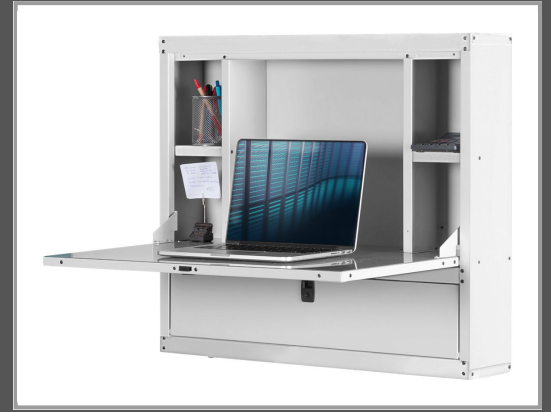

# DIGITUS Workstation DN-39009 - Schrankeinheit

Stahl - Grau - RAL 7035 - Wandmontage

Gruppe	Racks
Hersteller	DIGITUS
Hersteller Art. Nr.	DN-39009
EAN/UPC	4016032460886

## Beschreibung

DIGITUS Workstation DN-39009 - Schrankeinheit - Stahl - Grau, RAL 7035 - Wandmontage

## Hauptmerkmale

Produktbeschreibung	DIGITUS Workstation DN-39009 - Schrankeinheit - Grau, RAL 7035
Produkttyp	Schrankeinheit - Wandmontage
Abmessungen (Breite x Tiefe x Höhe)	75 cm x 15 cm x 65 cm
Gewicht	17.6 kg
Max. Ladegewicht	80 kg
Material	Stahl
Farbe	Grau, RAL 7035
Türen	Klapptür (nach unten)