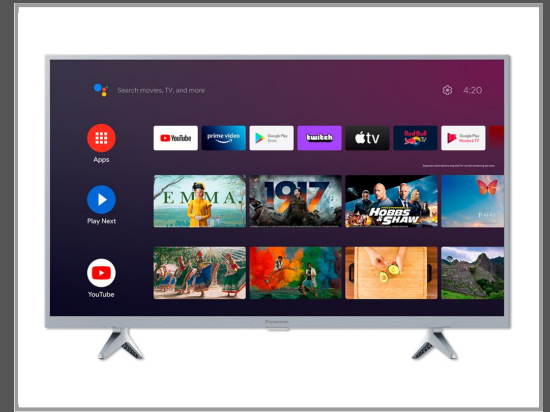

# Panasonic TX-32LSW504S - 81 cm (32") Diagonalklasse LSW504 Series LCD-TV mit LED-Hintergrundbeleuchtung

Smart TV - Android TV - 720p 1366 x 768 - HDR - Silber

Gruppe

Hersteller

Hersteller Art. Nr.

EAN/UPC

## Beschreibung

Panasonic TX-32LSW504S - 81 cm (32") Diagonalklasse LSW504 Series LCD-TV mit LED-Hintergrundbeleuchtung - Smart TV - Android TV - 720p 1366 x 768 - HDR - Silber

## Hauptmerkmale

Produktbeschreibung	Panasonic TX-32LSW504S LSW504 Series - 81 cm (32") LCD-TV mit LED-Hintergrundbeleuchtung - HD
Produkttyp	LCD-TV mit LED-Hintergrundbeleuchtung - Smart TV
Diagonale Klasse	81 cm (32")
Farbe	Silber
Plattform	Android TV
Auflösung	1366 x 768
Anzeigeformat	720p
HDR-Technologie	2K HDR
Videoschnittstelle	Composite, HDMI
Anzahl der HDMI-Anschlüsse	2 Anschlüsse
Konnektivität	Wi-Fi, LAN, Bluetooth
LCD Hintergrundlicht-Technologie	LED-Hintergrundbeleuchtung Adaptive Backlight Dimming
Seitenverhältnis des Bildes	16:9
TV-Tuner	1x analog, 1x digital
Digital TV-Tuner	DVB-C, DVB-S2, DVB-T, DVB-T2
Internet-Streaming-Dienste	Netflix, HbbTV, Chromecast, Prime Video
Bildverbesserungen	Bright Panel, HD Color Engine
Intelligenter Assistent	Google Assistant (für einige Sprachen und Länder nicht verfügbar)
USB	2 Anschlüsse
Mitgeliefertes Zubehör	Fernbedienung
Spannung	Wechselstrom 100-240 V (50 - 60 Hz)