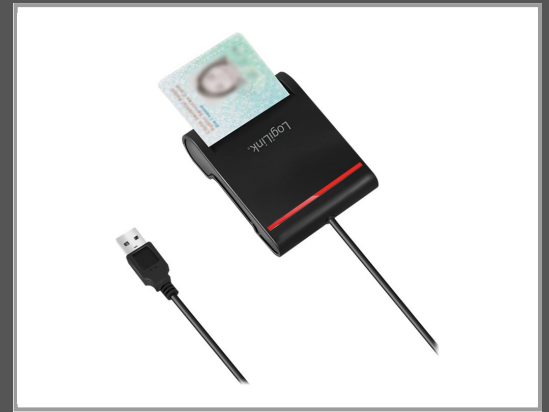

LogiLink SmartCard-Leser - USB 2.0 - Schwarz

USB 2.0 - Schwarz

Gruppe	Card-Reader
Hersteller	LogiLink
Hersteller Art. Nr.	CR0047
EAN/UPC	4052792062298

Beschreibung

LogiLink - SmartCard-Leser - USB 2.0 - Schwarz

Hauptmerkmale

Produktbeschreibung	LogiLink SmartCard-Leser - USB 2.0
Gerätetyp	SmartCard-Leser - mit Kontakt
Schnittstellen Typ	USB 2.0
Abmessungen (Breite x Tiefe x Höhe)	6.5 cm x 8.5 cm x 2.5 cm
Gewicht	64 g
Farbe	Schwarz
Erforderliches Betriebssystem	Microsoft Windows 7 / 8 / 10, Apple macOS 10.15