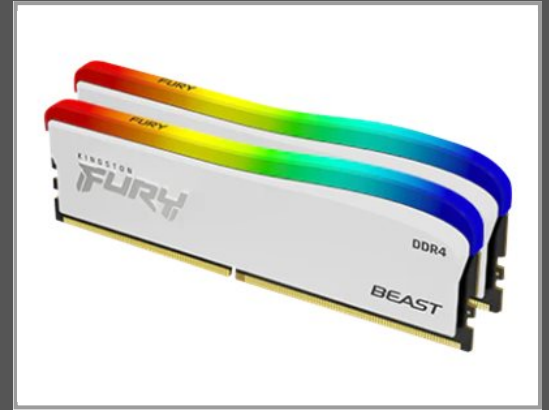

Kingston FURY Beast - RGB Special Edition - DDR4

Kit - 16 GB: 2 x 8 GB - DIMM 288-PIN - 3200 MHz / PC4-25600 - CL16 - 1.35 V - ungepuffert - non-ECC - weiß

Gruppe	Speicherbausteine
Hersteller	Kingston
Hersteller Art. Nr.	KF432C16BWAK2/16
EAN/UPC	0740617330397

Beschreibung

Kingston FURY Beast - RGB Special Edition - DDR4 - Kit - 16 GB: 2 x 8 GB - DIMM 288-PIN - 3200 MHz / PC4-25600 - CL16 - 1.35 V - ungepuffert - non-ECC - weiß

Hauptmerkmale

Produktbeschreibung	Kingston FURY Beast - RGB Special Edition - DDR4 - Kit - 16 GB: 2 x 8 GB - DIMM 288-PIN - 3200 MHz / PC4-25600 - ungepuffert
Produkttyp	Speicher-Kit
Kapazität	16 GB: 2 x 8 GB
Speichertyp	DDR4 SDRAM - DIMM 288-PIN
Erweiterungstyp	Generisch
Datenintegritätsprüfung	Non-ECC
Geschwindigkeit	3200 MHz (PC4-25600)
Latenzzeiten	CL16 (16-18-18)
Leistungsmerkmale	Kühlkörper / Wärmeableitung, Single Rank, On-Die Termination (ODT), Intel Extreme Memory Profiles (XMP 2.0), Kingston FURY Infrared Sync Technology, ungepuffert
Spannung	1.35 V
Metallüberzug	Gold