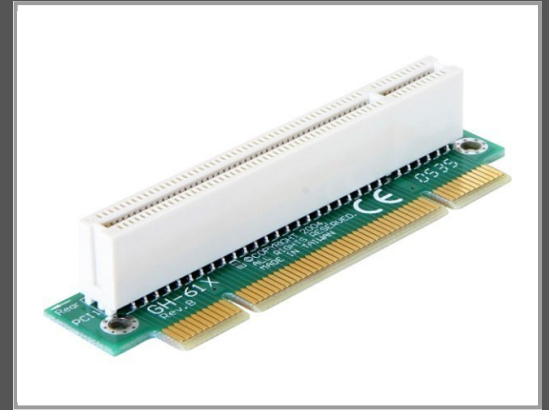

Delock Riser Card PCI Angled 90° Left insertion

Riser Card

Gruppe	Zubehör Server
Hersteller	Delock
Hersteller Art. Nr.	89071
EAN/UPC	4043619890712

Beschreibung

DeLOCK Riser Card PCI Angled 90° Left insertion - Riser Card

Hauptmerkmale

Produktbeschreibung	Delock Riser Card PCI Angled 90° Left insertion - Riser Card
Produkttyp	Riser Card

Technische Daten © 1WorldSync. Technische Änderungen und Irrtümer vorbehalten.