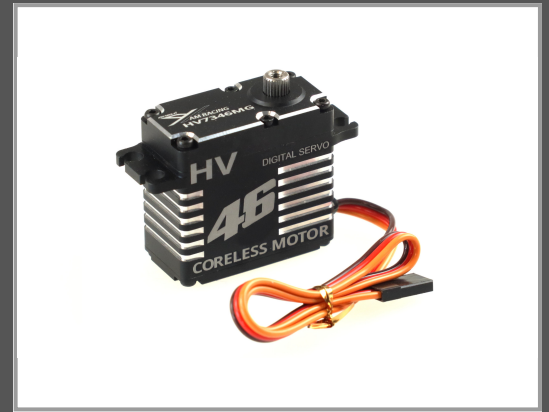

Amewi 28968, Servo, Aluminium, Metall, Schwarz

AMX Racing HV7346MG Digital Servo Standard - 40x20x37 mm - 70.3 g

Gruppe	Modellbau
Hersteller	Amewi
Hersteller Art. Nr.	28968
EAN/UPC	4260564620151

Beschreibung

Digitales Standard Servo mit Metallgetriebe und Coreless Motor. Mit einer Stellkraft von 46kg/cm bei 7,4V.

Hauptmerkmale

Allgemein

Produkttyp	Servo
Material	Aluminium, Metal
Produktfarbe	Schwarz

Ausführliche Details

Merkmale

Produkttyp	Servo
Markenkompatibilität	Amewi
Vorgesehene Verwendung	Universal
Produktfarbe	Schwarz
Material	Aluminium, Metal
Gehäusematerial	Aluminium, Metal
Drehmoment (bei 6 V)	37,5 kg/cm
Drehmoment (bei 7,4 V)	46,9 kg/cm
Geschwindigkeit (bei 60°, 6 V)	0,14 s
Geschwindigkeit (bei 60°, 7,4 V)	0,12 s
Typ	Radio-Controlled (RC) Model Parts

Gewicht und Abmessungen

Breite	40 mm
Tiefe	20 mm
Höhe	37 mm
Gewicht	70,3 g
Drahtlänge	26,5 cm

Verpackungsdaten

Anzahl

1