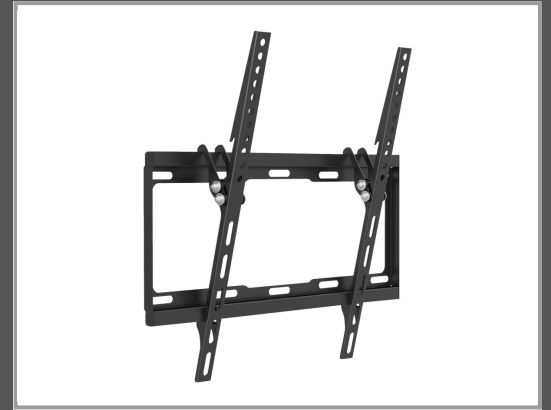

# Equip Befestigungs-Kit (Kippbare Wandhalterung) für Flachbildschirm - kaltgewalzter Stahl - Schwarz - Bildschirmgröße: 81-140 cm (32"-55")

Wandmontage

Gruppe	Zubehör TFT/LCD-TV
Hersteller	Equip
Hersteller Art. Nr.	650311
EAN/UPC	4015867186701

## Beschreibung

equip - Befestigungs-Kit (Kippbare Wandhalterung) für Flachbildschirm - kaltgewalzter Stahl - Schwarz - Bildschirmgröße: 81-140 cm (32"-55") - Wandmontage

## Hauptmerkmale

Produktbeschreibung	equip - Befestigungs-Kit
Produkttyp	Befestigungs-Kit - Wandmontage
Montagekomponenten	Kippbare Wandhalterung
Abmessungen (Breite x Tiefe x Höhe)	2.5 cm x 47.9 cm x 43.5 cm
Gewicht	1.291 kg
Empfohlene Verwendung	Flachbildschirm
Empfohlene Display-Größe	81-140 cm (32"-55")
VESA-Halterung	200 x 200 mm, 400 x 200 mm, 400 x 400 mm, 300 x 300 mm
Max. Ladegewicht	35 kg
Material	Kaltgewalzter Stahl
Farbe	Schwarz