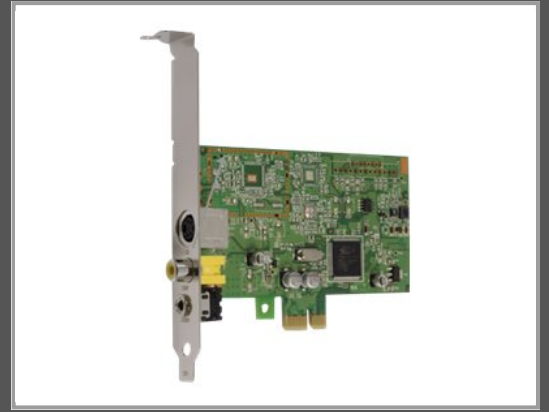

# Hauppauge ImpactVCB-e - Videoaufnahmeadapter

PCIe - NTSC - PAL

Gruppe	TV-/Videokarten
Hersteller	Hauppauge
Hersteller Art. Nr.	01381
EAN/UPC	0785428013817

## Beschreibung

Hauppauge ImpactVCB-e - Videoaufnahmeadapter - PCIe - NTSC, PAL

## Hauptmerkmale

Produktbeschreibung	Hauppauge ImpactVCB-e Videoaufnahmeadapter - PCIe
Gerätetyp	Videoaufnahmeadapter
Schnittstellen Typ	PCIe
Enthaltenes Zubehör für Eingabeadapter	Low profile Slotblech
Videoeingang	S-Video-Eingang, Composite-Video-Eingang
Analoges Videoformat	NTSC, PAL
Analoges Videosignal	S-Video, Composite Video
Audioeingabeunterstützung	Standard