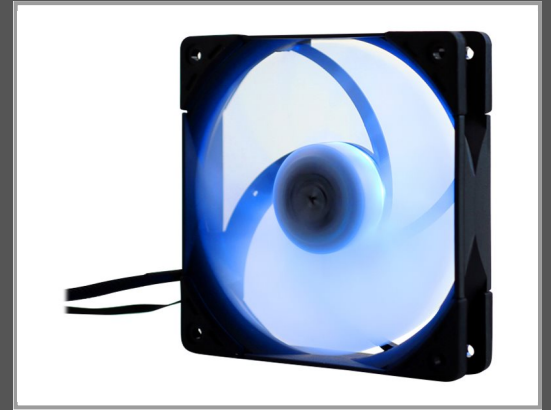

Scythe Kaze Flex 120 RGB PWM SU1225FD12LR-RDP

Gehäuselüfter - 120 mm

Gruppe	Kühler
Hersteller	Scythe
Hersteller Art. Nr.	SU1225FD12LR-RDP
EAN/UPC	4571225056890

Beschreibung

Scythe Kaze Flex 120 RGB PWM SU1225FD12LR-RDP - Gehäuselüfter - 120 mm

Hauptmerkmale

Produktbeschreibung	Scythe Kaze Flex 120 RGB PWM SU1225FD12LR-RDP Gehäuselüfter
Produkttyp	Gehäuselüfter
Packungsinhalt	Stecker 3-polig an Molex 4-polig (Adapter), 4 x Schrauben
Lüfterdurchmesser	120 mm
Gebläsehöhe	27 mm
Lüfterlager	Hydromechanisches Gleitlager
Drehgeschwindigkeit	300 - 800 U/min
Luftstrom	28,2 - 73,1 m ³ /h (16,6 - 43,03 CFM)
Geräuschpegel	4,0 - 14,5 dBA
Netzanschluss	2 x 4-poliger Lüfter-Steckverbinder
Nennspannung	12 V
Merkmale	Sealed Precision Fluid Bearing (FDB), integrierte Antivibrations-Pads, RGB LED
Abmessungen (Breite x Tiefe x Höhe)	12 cm x 12 cm x 2.7 cm
Gewicht	140 g