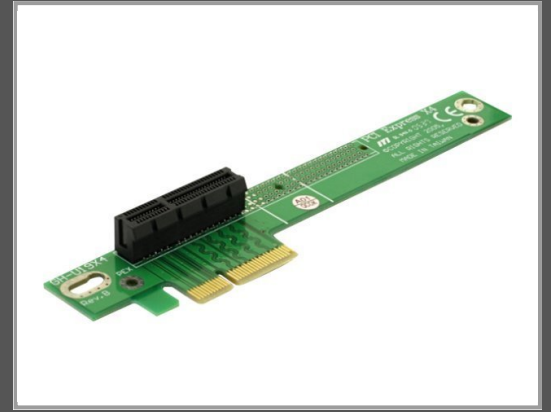

Delock Riser Card PCI Express x4 Angled 90° Left insertion

Riser Card

Gruppe	Zubehör Server
Hersteller	Delock
Hersteller Art. Nr.	89103
EAN/UPC	4043619891030

Beschreibung

DeLOCK Riser Card PCI Express x4 Angled 90° Left insertion - Riser Card

Hauptmerkmale

Produktbeschreibung	Delock Riser Card PCI Express x4 Angled 90° Left insertion - Riser Card
Produkttyp	Riser Card

Technische Daten © 1WorldSync. Technische Änderungen und Irrtümer vorbehalten.