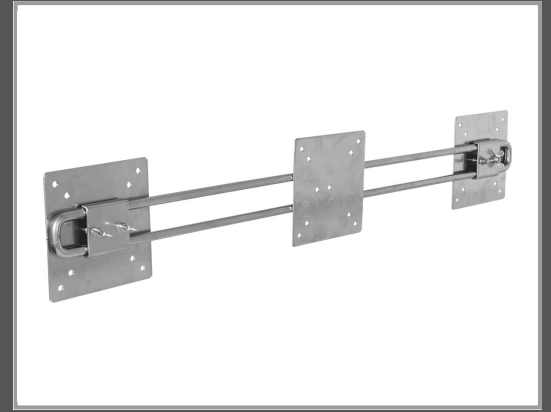

R-Go Steel Wing für zwei bildschirmen, weiß - Klammer für 2 LCD-Displays - Stahl - Schwarz - Bildschirmgröße: bis zu 81,3 cm (bis zu 32 Zoll)

Wandmontage

Gruppe	Zubehör TFT/LCD-TV
Hersteller	R-Go
Hersteller Art. Nr.	RGOSCWINGBL
EAN/UPC	8719274490869

Beschreibung

R-Go Steel Wing für zwei bildschirmen, weiß - Klammer für 2 LCD-Displays - Stahl - Schwarz - Bildschirmgröße: bis zu 81,3 cm (bis zu 32 Zoll) - Wandmontage

Hauptmerkmale

Produktbeschreibung	R-Go Steel Wing für zwei bildschirmen, weiß - Klammer
Produkttyp	Klammer - Wandmontage
Abmessungen (Breite x Tiefe x Höhe)	12.5 cm x 85 cm x 2.5 cm
Gewicht	1.85 kg
Empfohlene Verwendung	2 LCD-Displays
Empfohlene Display-Größe	Bis zu 81,3 cm (bis zu 32 Zoll)
VESA-Halterung	100 x 100 mm, 75 x 75 mm
Max. Ladegewicht	10 kg
Material	Stahl
Farbe	Schwarz