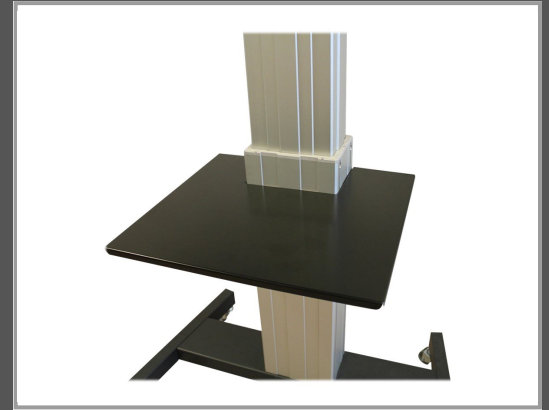

Neomounts PLASMA-M2500LAPSHELF - Montagekomponente (Regal)

für Notebook - Schwarz - für NewStar PLASMA-M2500 - PLASMA-W2500

Gruppe	Zubehör TFT/LCD-TV
Hersteller	Neomounts
Hersteller Art. Nr.	PLASMA-M2500LAPSHELF
EAN/UPC	8717371446109

Beschreibung

NewStar PLASMA-M2500LAPSHELF - Montagekomponente (Regal) für Notebook - Schwarz - für NewStar PLASMA-M2500, PLASMA-W2500

Hauptmerkmale

Produktbeschreibung	NewStar PLASMA-M2500LAPSHELF - Montagekomponente
Produkttyp	Montagekomponente
Montagekomponenten	Regal
Abmessungen (Breite x Tiefe x Höhe)	50 cm x 45 cm
Empfohlene Verwendung	Notebook
Max. Ladegewicht	3 kg
Farbe	Schwarz
Entwickelt für	NewStar PLASMA-M2500BLACK, PLASMA-M2500MS, PLASMA-M2500SILVER, PLASMA-W2500, PLASMA-W2500BLACK