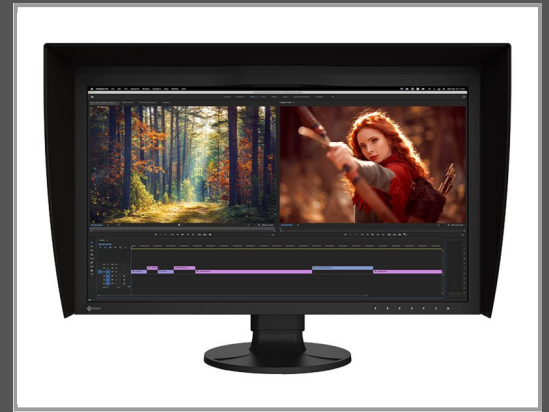

# EIZO ColorEdge CG2700X - CG Series - LED-Monitor - 68.4 cm (27")

3840 x 2160 4K - IPS - 500 cd/m<sup>2</sup> - 1450:1 - 13 ms - HDMI - DisplayPort - USB-C - Schwarz - mit 6 Monate Null Helle Pixel Garantie

Gruppe	TFTs
Hersteller	EIZO
Hersteller Art. Nr.	CG2700X
EAN/UPC	4995047063643

## Beschreibung

EIZO ColorEdge CG2700X - CG Series - LED-Monitor - 68.4 cm (27") - 3840 x 2160 4K - IPS - 500 cd/m<sup>2</sup> - 1450:1 - 13 ms - HDMI, DisplayPort, USB-C - Schwarz - mit 6 Monate Null Helle Pixel Garantie

## Hauptmerkmale

Produktbeschreibung	EIZO ColorEdge CG2700X - CG Series - LED-Monitor - 4K - 68.4 cm (27") - HDR
Gerätetyp	LED-hintergrundbeleuchteter LCD-Monitor - 68.4 cm (27")
Leistungsmerkmale	Kalibrierungssensor, USB 3.1 Gen.1 Hub
Bildschirmtyp	IPS
Seitenverhältnis	16:9
Native Auflösung	4K 3840 x 2160
Pixelpitch	0.155 mm
Helligkeit	500 cd/m <sup>2</sup>
Kontrast	1450:1
Reaktionszeit	13 ms (Gray-to-Gray)
Farbunterstützung	1,07 Mrd. Farben
Farbraum	98% DCI-P3, 99% Adobe RGB
Eingangsanschlüsse	HDMI, DisplayPort, USB-C
Ethernet integriert	Ja
Einstellungen der Anzeigeposition	Höhe, Pivot (Rotation), Drehung, Neigung
Bildschirmbeschichtung	Blendfrei
Spannung	Wechselstrom 100-240 V (50/60 Hz)
Farbe	Schwarz
Abmessungen (Breite x Tiefe x Höhe) - mit Fuß	63.8 cm x 24.5 cm x 41.59 cm