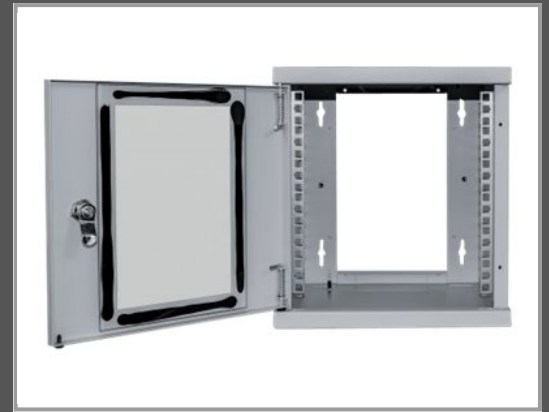

Intellinet 10" Wandverteiler, 6 HE, 320 (H)

x 300 (B) x 300 (T) mm - vollständig montiert - grau - Gehäuse - geeignet für Wandmontage - Grau - RAL 7035 - 6U - 25.4 cm (10")

Gruppe	Elektroinstallation
Hersteller	Intellinet
Hersteller Art. Nr.	711708
EAN/UPC	0766623711708

Beschreibung

Intellinet 10" Wandverteiler, 6 HE, 320 (H) x 300 (B) x 300 (T) mm, vollständig montiert, grau - Gehäuse - geeignet für Wandmontage - Grau, RAL 7035 - 6U - 25.4 cm (10")

Hauptmerkmale

Produktbeschreibung	Intellinet 10" Wandverteiler, 6 HE, 320 (H) x 300 (B) x 300 (T) mm, vollständig montiert, grau Gehäuse - 6U
Produkttyp	Gehäuse
Platzierung/Montage	Geeignet für Wandmontage
Farbe	Grau, RAL 7035
Ausschlussklausel für Bildfarbe	Das dargestellte Bild des Produkts kann eine andere Farbe aufweisen
Rack-Größe	25.4 cm (10")
Höhe (Rack-Einheiten)	6U
Produktmaterial	Kaltgewalzter Stahl
Abmessungen (Breite x Tiefe x Höhe)	30 cm x 30 cm x 32 cm
Funktionen	Abnehmbares Seitenteil, Sicherheitsglastür