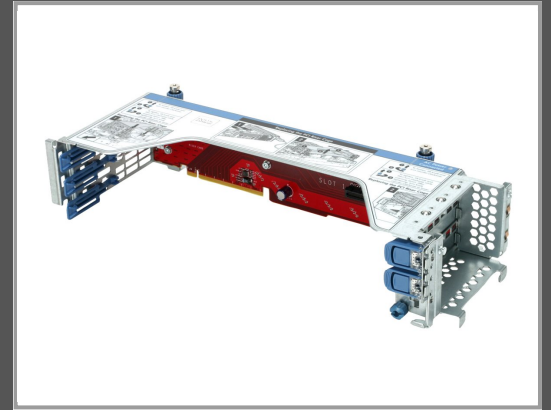

# HPE 2SFF SAS/SATA 12G Basic Carrier x16 Slot 3 Primary/Secondary Riser Kit

Riser Card - für ProLiant DL380 Gen10 Plus - DL380 Gen10 Plus Network Choice

Gruppe	Kabel / Adapter
Hersteller	HPE
Hersteller Art. Nr.	P26920-B21
EAN/UPC	0190017503714

## Beschreibung

HPE 2SFF SAS/SATA 12G Basic Carrier x16 Slot 3 Primary/Secondary Riser Kit - Riser Card - für ProLiant DL380 Gen10 Plus, DL380 Gen10 Plus Network Choice

## Hauptmerkmale

Produktbeschreibung	HPE 2SFF SAS/SATA 12G Basic Carrier x16 Slot 3 Primary/Secondary Riser Kit - Riser Card
Produkttyp	Riser Card
Abmessungen (Breite x Tiefe x Höhe)	26.01 cm x 39.4 cm x 11.1 cm
Gewicht	1.23 kg
Entwickelt für	ProLiant DL380 Gen10 Plus, DL380 Gen10 Plus Network Choice