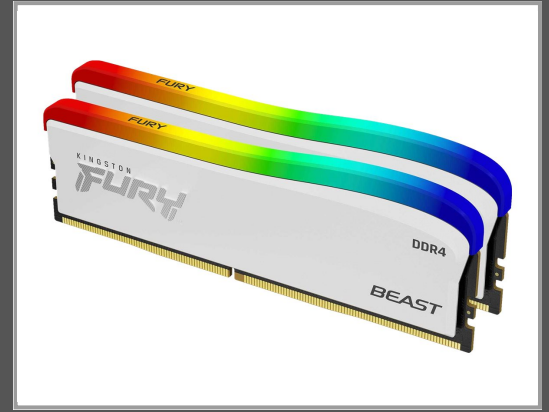

Kingston FURY Beast - RGB Special Edition - DDR4

Kit - 16 GB: 2 x 8 GB - DIMM 288-PIN - 3600 MHz / PC4-28800 - CL17 - 1.35 V - ungepuffert - non-ECC - weiß

Gruppe	Speicherbausteine
Hersteller	Kingston
Hersteller Art. Nr.	KF436C17BWA2/16
EAN/UPC	0740617330359

Beschreibung

Kingston FURY Beast - RGB Special Edition - DDR4 - Kit - 16 GB: 2 x 8 GB - DIMM 288-PIN - 3600 MHz / PC4-28800 - CL17 - 1.35 V - ungepuffert - non-ECC - weiß

Hauptmerkmale

Produktbeschreibung	Kingston FURY Beast - RGB Special Edition - DDR4 - Kit - 16 GB: 2 x 8 GB - DIMM 288-PIN - 3600 MHz / PC4-28800 - ungepuffert
Produkttyp	Speicher-Kit
Kapazität	16 GB: 2 x 8 GB
Speichertyp	DDR4 SDRAM - DIMM 288-PIN
Erweiterungstyp	Generisch
Datenintegritätsprüfung	Non-ECC
Geschwindigkeit	3600 MHz (PC4-28800)
Latenzzeiten	CL17 (17-21-21)
Leistungsmerkmale	Kühlkörper / Wärmeableitung, Single Rank, On-Die Termination (ODT), Intel Extreme Memory Profiles (XMP 2.0), Kingston FURY Infrared Sync Technology, ungepuffert
Spannung	1.35 V
Metallüberzug	Gold