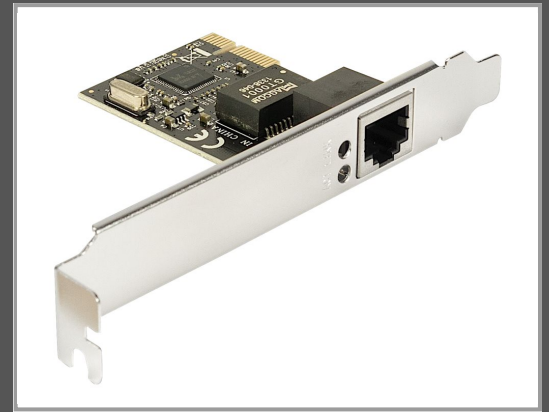

Inter-Tech Argus ST-705 - Netzwerkadapter - PCIe 1.1 Low-Profile

1000Base-T x 1

Gruppe	Controller
Hersteller	Inter-Tech
Hersteller Art. Nr.	77773001
EAN/UPC	4260455646628

Beschreibung

Argus ST-705 - Netzwerkadapter - PCIe 1.1 Low-Profile - 1000Base-T x 1

Hauptmerkmale

Produktbeschreibung	Argus ST-705 - Netzwerkadapter - PCIe 1.1 - 1000Base-T x 1
Gerätetyp	Netzwerkadapter
Formfaktor	Plug-in-Karte - Low-Profile
Schnittstellentyp (Bustyp)	PCI Express 1.1 x1
PCI-Spezifikationsrevision	PCIe 1.1
Ports	1000Base-T x 1
Abmessungen (Breite x Tiefe x Höhe)	2.2 cm x 8 cm x 12 cm
Gewicht	25 g
Verdrahtungstyp	Ethernet 10Base-T, Ethernet 100Base-TX, Ethernet 1000Base-T
Data Link Protocol	10Mb LAN, 100Mb LAN, GigE
Datenübertragungsrate	1 Gbps
Kapazität	Jumbo-Frame-Größe: 9 KB
Netzwerk/Transportprotokoll	TCP/IP, UDP/IP, ARP, IPv4, IPv6, NDIS5, NDIS6
Prozessor	1 x Realtek Semiconductor RTL8111C
Produktzertifizierungen	IEEE 802.3x
Systemanforderungen	Linux, Microsoft Windows XP, Microsoft Windows 7, Windows 8, Windows 8.1, Windows 10, Windows 11