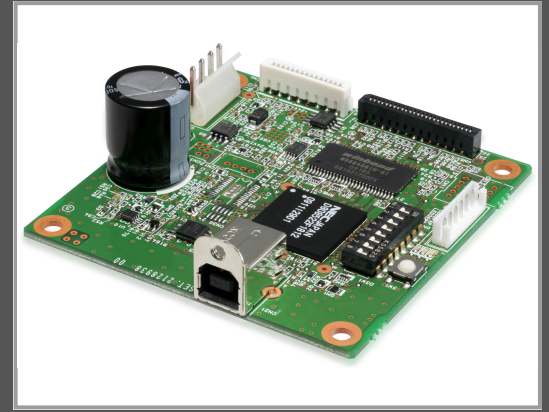

# Epson BA-T500IIU für M-T500II-Serie, 24 V, USB-Schnittstelle, 1 Stück(e)

BA-T500IIU für M-T500II-Serie - 24 V

Gruppe	Zubehör POS-Geräte
Hersteller	Epson
Hersteller Art. Nr.	C42D850280
EAN/UPC	8715946479330

## Beschreibung

Epson BA-T500IIU für M-T500II-Serie, 24 V. Typ: USB-Schnittstelle, Gerätekompatibilität: POS-Drucker, Markenkompatibilität: Epson, Kompatibilität: - M-T543IIAP - M-T543IIAF - M-T542IIAF - M-T540II Series - M-T532IIAP - M-T532IIAF - M-T530II.... Menge pro Packung: 1 Stück(e)