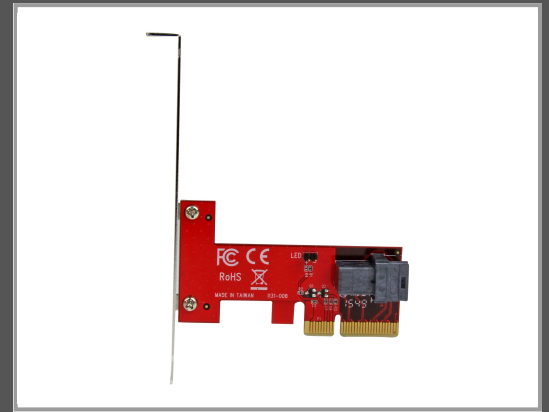

StarTech.com x4 PCI Express auf SFF-8643 Adapter für PCIe NVMe U.2 SSD - PCI Express 2,5 NVM Express SSD Adapter - Schnittstellenadapter - 2.5" (6.4 cm)

Expansion Slot to U.2 - SAS 12Gb/s - PCIe x4 - Rot

Gruppe	Kabel / Adapter
Hersteller	StarTech.com
Hersteller Art. Nr.	PEX4SFF8643
EAN/UPC	0065030865050

Beschreibung

StarTech.com x4 PCI Express auf SFF-8643 Adapter für PCIe NVMe U.2 SSD - PCI Express 2,5 NVM Express SSD Adapter - Schnittstellenadapter - 2.5" (6.4 cm) - Expansion Slot to U.2 - SAS 12Gb/s - PCIe x4 - Rot

Hauptmerkmale

Produktbeschreibung	StarTech.com x4 PCI Express auf SFF-8643 Adapter für PCIe NVMe U.2 SSD - PCI Express 2,5 NVM Express SSD Adapter - Schnittstellenadapter - SAS 12Gb/s - PCIe x4
Gerätetyp	Schnittstellenadapter - Plug-in-Karte
Bustyp	PCIe x4
Farbe	Rot
Unterstützter Formfaktor	Expansion Slot to U.2
Erweiterungseinschübe	1 x intern - 2.5" (6.4 cm)
Kompatibilität mit Festplattenlaufwerk-Formfaktor	2.5" (6.4 cm)
Schnittstelle	SAS 12Gb/s
Unterstützte Geräte	Solid State-Laufwerk
Abmessungen (Breite x Tiefe x Höhe)	2.2 cm x 9.3 cm x 8 cm
Gewicht	27.2 g