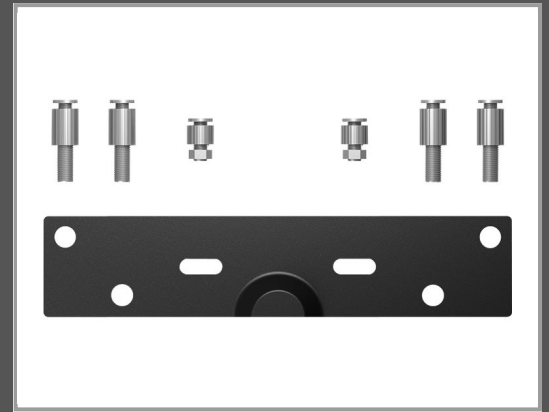

# ICY BOX IB-RPA100 - Montagekomponente (Montageklammer)

für Mini-PC - Metall - Schwarz - VESA-Halterung

Gruppe	Zubehör Monitore
Hersteller	ICY BOX
Hersteller Art. Nr.	IB-RPA100
EAN/UPC	4250078169024

## Beschreibung

ICY BOX IB-RPA100 - Montagekomponente (Montageklammer) - für Mini-PC - Metall - Schwarz - VESA-Halterung

## Hauptmerkmale

Produktbeschreibung	ICY BOX IB-RPA100 - Montagekomponente - für Mini-PC - Schwarz
Produkttyp	Montagekomponente - VESA-Halterung
Montagekomponenten	Montageklammer
Abmessungen (Breite x Tiefe x Höhe)	2.4 cm x 0.5 cm x 11 cm
Gewicht	30 g
Empfohlene Verwendung	Mini-PC
Material	Metall
Farbe	Schwarz