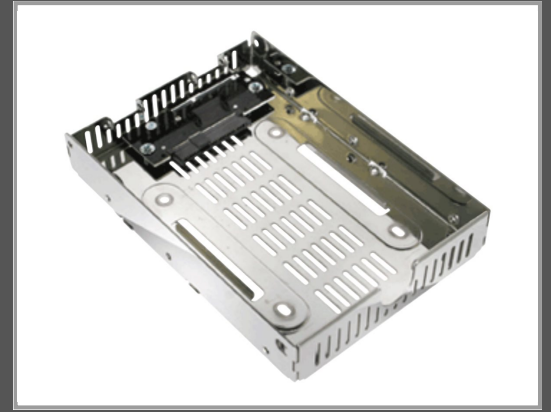

Icy Dock EZConvert Air Lite MB482SP-3B - Laufwerksschachtadapter - 3,5" auf 2,5" (8.9 cm to 6.4 cm)

Chrom

Gruppe	Kabel / Adapter
Hersteller	Icy Dock
Hersteller Art. Nr.	MB482SP-3B
EAN/UPC	4711132869422

Beschreibung

ICY DOCK EZConvert Air Lite MB482SP-3B - Laufwerksschachtadapter - 3,5" auf 2,5" (8.9 cm to 6.4 cm) - Chrom

Hauptmerkmale

Produktbeschreibung	ICY DOCK EZConvert Air Lite MB482SP-3B - Laufwerksschachtadapter
Gerätetyp	Laufwerksschachtadapter
Farbe	Chrom
Unterstützter Formfaktor	3,5" auf 2,5" (8.9 cm to 6.4 cm)
Erweiterungseinschübe	1 x intern - 2.5" (6.4 cm)
Kompatibles Schaltfeld	1 3.5" (8.9 cm)
Produktmaterial	Rostfreier Stahl
Abmessungen (Breite x Tiefe x Höhe)	10.16 cm x 14.66 cm x 2.54 cm
Gewicht	210 g