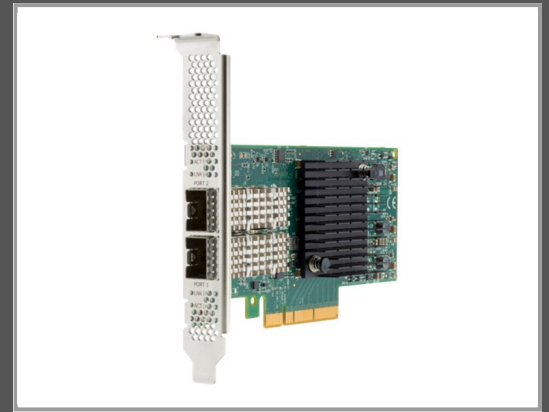

HPE X2522-25G-PLUS - Netzwerkadapter - PCIe 3.0 x8

10Gb Ethernet / 25Gb Ethernet SFP28 x 2 - für ProLiant DL325 Gen10 - DL345 Gen10 - DL360 Gen10 - DL380 Gen10 - XL220n Gen10 - XL290n Gen10

Gruppe	Zubehör Server
Hersteller	HPE
Hersteller Art. Nr.	P21109-B21
EAN/UPC	0190017395425

Beschreibung

HPE X2522-25G-PLUS - Netzwerkadapter - PCIe 3.0 x8 - 10Gb Ethernet / 25Gb Ethernet SFP28 x 2 - für ProLiant DL325 Gen10, DL345 Gen10, DL360 Gen10, DL380 Gen10, XL220n Gen10, XL290n Gen10

Hauptmerkmale

Produktbeschreibung	HPE X2522-25G-PLUS - Netzwerkadapter - PCIe 3.0 x8 - 10Gb Ethernet / 25Gb Ethernet SFP28 x 2
Gerätetyp	Netzwerkadapter
Formfaktor	Plug-in-Karte
Schnittstellentyp (Bustyp)	PCI Express 3.0 x8
PCI-Spezifikationsrevision	PCIe 3.0
Ports	10Gb Ethernet / 25Gb Ethernet SFP28 x 2
Gewicht	280 g
Data Link Protocol	10 GigE, 25 Gigabit LAN
Datenübertragungsrate	25 Gbps
Entwickelt für	Nimble Storage dHCI Medium Solution with HPE ProLiant DL325 Gen10; ProLiant DL325 Gen10, DL345 Gen10, DL360 Gen10, DL365 Gen10, DL380 Gen10, DL385 Gen10, XL220n Gen10, XL225n Gen10, XL290n Gen10