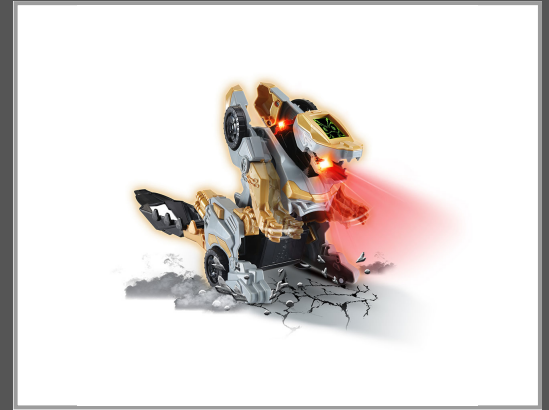

VTech Switch & Go Dinos OneClick-Mega-Drache, 3 Jahr(e), Mehrfarbig, 630 g

OneClick-Mega-Drache - 3-8 Jahre

Gruppe	Spielzeug
Hersteller	VTech
Hersteller Art. Nr.	80-528864
EAN/UPC	3417765288647

Beschreibung

Mit nur einem Tastendruck das Fahrzeug in den Switch & Go OneClick Mega-Drachen verwandeln!

- Der coole Mega-Drache kann mit nur wenigen Handgriffen in ein Fahrzeug und mit einem Tastendruck in den Drachen zurückverwandelt werden
 - Mit LCD-Bildschirm, der das Gesicht des Drachen bzw. des Autofahrers animiert
 - Beim Drücken der Kopftaste werden realistische Sätze abgespielt
 - Zwei Modi: Fahrzeugmodus und Drachenmodus. Jeder Modus wird automatisch ausgelöst, wenn die Transformation abgeschlossen ist
 - Beim Betätigen der Aktionstaste im Drachenmodus bewegt der Drache seine Flügel und öffnet seinen Mund
 - Die roten LEDs im Mund und am Nacken leuchten zum Feuerspeien auf
 - Mit Lautstärkeregler
- Kindersicheres Batteriefach und Abschaltautomatik
Demobatterien sind enthalten

Hauptmerkmale

	Allgemein
Empfohlenes Alter in Jahren (mind.)	3 Jahr(e)
Anzahl der Transformationen	1
Energiequelle	Akku
Produktfarbe	Mehrfarbig
Gewicht	630 g

Ausführliche Details

	Merkmale
Anzahl der Transformationen	1
Vorgeschlagenes Geschlecht	Junge
Empfohlenes Alter in Jahren (mind.)	3 Jahr(e)
Empfohlenes Alter in Jahren (max.)	8 Jahr(e)
Produktfarbe	Mehrfarbig
	Akku/Batterie
Energiequelle	Akku
Batterien erforderlich	Ja