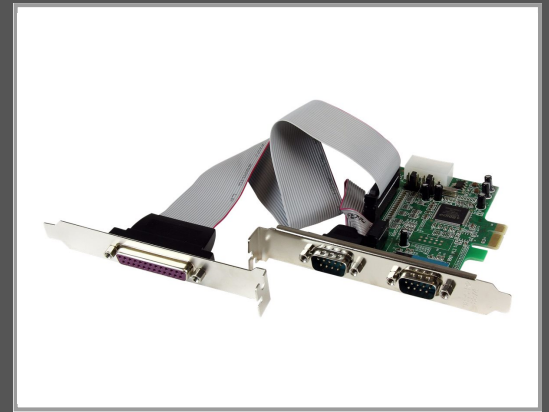

StarTech.com 2S1P Seriell/Parallel RS232 PCI Express Karte mit 16550 UART

DB9/RS-232 PCIe Karte - Adapter Parallel/Seriell - PCIe - Serial RS-232

Gruppe	Netzwerkadapter / Schnittstellen
Hersteller	StarTech.com
Hersteller Art. Nr.	PEX2S5531P
EAN/UPC	0065030841764

Beschreibung

StarTech.com 2S1P Seriell/Parallel RS232 PCI Express Karte mit 16550 UART - DB9/RS-232 PCIe Karte - Adapter Parallel/Seriell - PCIe - Serial RS-232

Hauptmerkmale

Produktbeschreibung	StarTech.com 2S1P Seriell/Parallel RS232 PCI Express Karte mit 16550 UART - DB9/RS-232 PCIe Karte - Adapter Parallel/Seriell - PCIe
Gerätetyp	Adapter Parallel/Seriell
Formfaktor	Plug-in-Karte
Schnittstellentyp (Bustyp)	PCI Express
Abmessungen (Breite x Tiefe x Höhe)	12 cm x 10.5 cm x 2 cm
Gewicht	140 g
Verdrahtungstyp	Serial RS-232
Systemanforderungen	Microsoft DOS, Linux, Microsoft Windows 2000, Microsoft Windows 95/98 Second Edition, Apple MacOS X 10.x, Microsoft Windows XP Embedded, Microsoft Windows CE 5.0, Microsoft Windows Embedded POSReady 2009, Microsoft Windows Server 2008 R2, Microsoft Windows Vista (32/64 bits), Microsoft Windows CE 6.0, Microsoft Windows 7 (32/64 bits), Microsoft Windows XP (32/64 bits), Microsoft Windows Server 2003 (32/64-bits), Windows 8 (32/64 Bit), Windows 10 (32/64 bits)