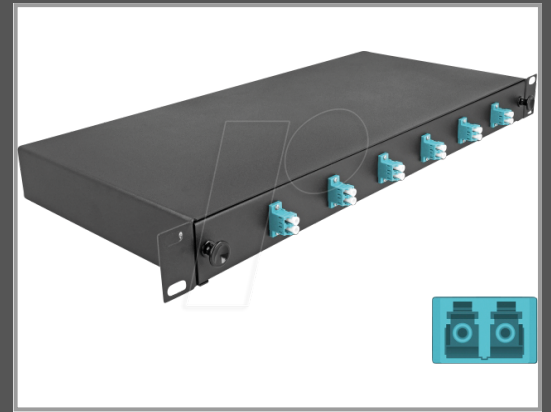

Delock 19" LWL Spleißbox 6 x LC Duplex OM3 1HE spleißfertig komplett bestückt - Duplex

Glasfaser (LWL)

Gruppe	Kabel / Adapter
Hersteller	Delock
Hersteller Art. Nr.	66998
EAN/UPC	4043619669981

Beschreibung

Delock 19 Zoll LWL Spleißbox 6 x LC Duplex OM3 1HE spleißfertig komplett bestückt, Delock 19 Zoll LWL Spleißbox 6 x LC Duplex OM3 1HE spleißfertig komplett bestückt

Ausführliche Details

Allgemeines

Typ	Kabel
Übertragungsmodus	Duplex