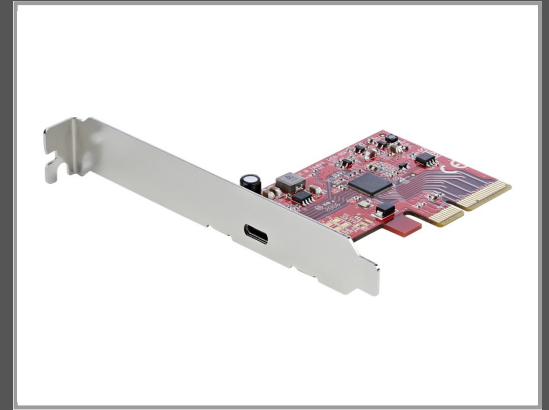

# StarTech.com 1-Port USB-C PCIe Adapter - USB-C SuperSpeed 20 Gbit/s PCI Express 3.0 x4 Host Controller Karte - Win/Linux/macOS (PEXUSB321C)

USB-Adapter - PCIe 3.0 x4 Low-Profile - USB-C 3.2 Gen 2x2 x 1

Gruppe	Netzwerkadapter / Schnittstellen
Hersteller	StarTech.com
Hersteller Art. Nr.	PEXUSB321C
EAN/UPC	0065030891264

## Beschreibung

StarTech.com 1-Port USB-C PCIe Adapter - USB-C SuperSpeed 20 Gbit/s PCI Express 3.0 x4 Host Controller Karte - Win/Linux/macOS (PEXUSB321C) - USB-Adapter - PCIe 3.0 x4 Low-Profile - USB-C 3.2 Gen 2x2 x 1

## Hauptmerkmale

Produktbeschreibung	StarTech.com 1-Port USB-C PCIe Adapter - USB-C SuperSpeed 20 Gbit/s PCI Express 3.0 x4 Host Controller Karte - Win/Linux/macOS (PEXUSB321C) - USB-Adapter - PCIe 3.0 x4 - USB-C 3.2 Gen 2x2 x 1
Gerätetyp	USB-Adapter
Formfaktor	Plug-in-Karte - Low-Profile
Schnittstellentyp (Bustyp)	PCI Express 3.0 x4
Ports	USB-C 3.2 Gen 2x2 x 1
Abmessungen (Breite x Tiefe x Höhe)	8 cm x 5.1 cm x 2.2 cm
Gewicht	37 g
Data Link Protocol	USB 3.2 Gen 2x2
Datenübertragungsrate	20 Gbps
Prozessor	ASMedia ASM3242
Produktzertifizierungen	USB 2.0, USB 3.0, USB 3.1, USB 3.1 Gen 2, xHCI 1.1, USB 3.2 Gen 2, USB 3.2 Gen 1, USB 3.2 Gen 2x2
Systemanforderungen	Microsoft Windows Server 2012 R2, Microsoft Windows Server 2016, Windows 8 / 8.1 / 10, Microsoft Windows Server 2019, Linux 3.5 oder höher, Apple macOS 10.13 - 10.15, Apple macOS 11.0