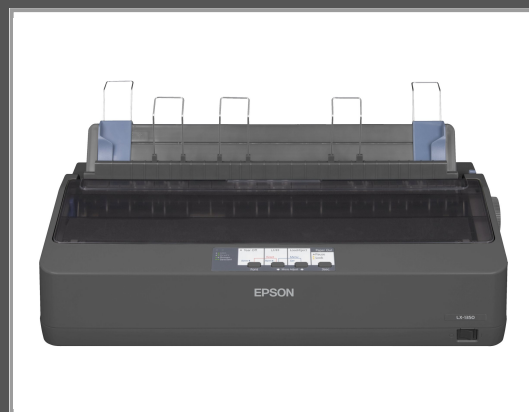

# Epson LX 1350 - Drucker - s/w - Punktmatrix - A3

240 x 144 dpi - 9 Pin - bis zu 357 Zeichen/Sek. - parallel - USB -  
seriell

Gruppe	Drucker
Hersteller	Epson
Hersteller Art. Nr.	C11CD24301
EAN/UPC	8715946540504

## Beschreibung

Epson LX 1350 - Drucker - s/w - Punktmatrix - A3 - 240 x 144 dpi - 9 Pin - bis zu 357 Zeichen/Sek. - parallel, USB, seriell

## Hauptmerkmale

Produktbeschreibung	Epson LX 1350 - Drucker - s/w - Punktmatrix
Druckertyp	Arbeitsgruppendrucker - Punktmatrix - 9 Pin - s/w
Gewicht	6.6 kg
Max. Mediengröße	A3 (297 x 420 mm)
Druckgeschwindigkeit	Bis zu 357 Zeichen/Sek - Entwurf schnell ; Bis zu 347 Zeichen/Sek - Entwurf schnell ; Bis zu 260 Zeichen/Sek - Entwurf ; Bis zu 312 Zeichen/Sek - Entwurf ; Bis zu 65 Zeichen/Sek ; Bis zu 78 Zeichen/Sek
Max. Auflösung (S/W)	240 x 144 dpi
Schnittstelle	Parallel, USB, seriell
RAM Installiert (Max.)	128 MB
Barcodes	Matrix 2 aus 5, Industrial 2 aus 5, Code 39, EAN/JAN-8, EAN/JAN-13, UPC-A, UPC-E, Codabar, Code 128, Interleaved 2 von 5, Postnet
Medientyp	Briefumschläge, Etiketten, Normalpapier, Endlospapier
Systemanforderungen	Microsoft Windows 98, Microsoft Windows 2000, Microsoft Windows XP, Microsoft Windows 7, Microsoft Windows Server 2008 R2, Windows 8
Abmessungen (Breite x Tiefe x Höhe)	54.6 cm x 27.5 cm x 16.4 cm