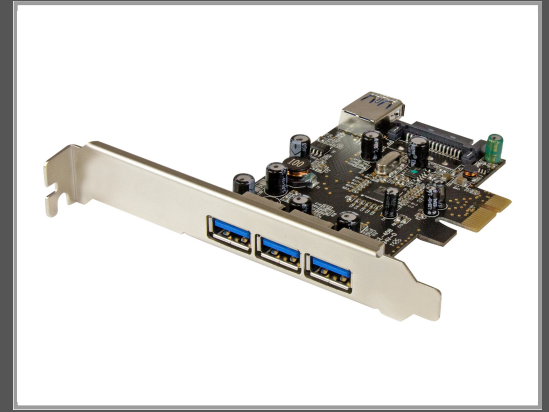

StarTech.com 4 Port PCI Express USB 3.0 Karte

4-fach PCIe USB 3.0 Schnittstellenkarte - 3 Externe und 1 Interner Anschluss - USB-Adapter - PCIe 2.0 Low-Profile - USB 3.0 x 4 - für P/N: CFASTRWU3 - ST1030USBM - ST43004UA - ST4300MINI - TB31PCIEX16

| | |
|---------------------|---------------|
| Gruppe | Controller |
| Hersteller | StarTech.com |
| Hersteller Art. Nr. | PEXUSB3S42 |
| EAN/UPC | 0065030860321 |

Beschreibung

StarTech.com 4 Port PCI Express USB 3.0 Karte - 4-fach PCIe USB 3.0 Schnittstellenkarte - 3 Externe und 1 Interner Anschluss - USB-Adapter - PCIe 2.0 Low-Profile - USB 3.0 x 4 - für P/N: CFASTRWU3, ST1030USBM, ST43004UA, ST4300MINI, TB31PCIEX16

Hauptmerkmale

| | |
|-------------------------------------|--|
| Produktbeschreibung | StarTech.com 4 Port PCI Express USB 3.0 Karte - 4-fach PCIe USB 3.0 Schnittstellenkarte - 3 Externe und 1 Interner Anschluss - USB-Adapter - PCIe 2.0 - USB 3.0 x 4 |
| Gerätetyp | USB-Adapter |
| Formfaktor | Plug-in-Karte - Low-Profile |
| Schnittstellentyp (Bustyp) | PCI Express 2.0 x1 |
| Ports | USB 3.0 x 4 |
| Abmessungen (Breite x Tiefe x Höhe) | 1.9 cm x 8.7 cm x 12 cm |
| Gewicht | 59 g |
| Data Link Protocol | USB, USB 2.0, USB 3.0 |
| Datenübertragungsrate | 5 Gbps |
| Prozessor | VL805 |
| Produktzertifizierungen | USB 1.1, USB 2.0, USB 3.0 |
| Systemanforderungen | Microsoft Windows Server 2008 R2, Microsoft Windows Vista (32/64 bits), Microsoft Windows 7 (32/64 bits), Microsoft Windows XP (32/64 bits), Linux 2.6.31 oder höher, Microsoft Windows Server 2012, Windows 8 (32/64 Bit), Windows 8.1 (32/64 Bit), Windows 10 (32/64 bits) |
| Entwickelt für | P/N: CFASTRWU3, ST1030USBM, ST43004UA, ST4300MINI, TB31PCIEX16 |