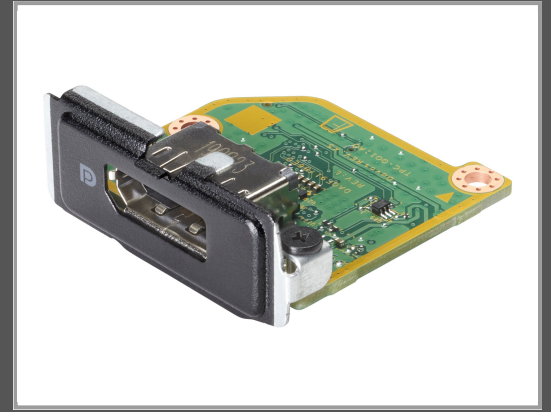

HP Flex IO V2 Card - DisplayPort- Anschluss - für EliteDesk 800 G6, 805 G6; ProDesk 400 G6 (mini desktop)

400 G7 - 405 G6 - 600 G6; Workstation Z1 G6 Entry

Gruppe	Zubehör PC
Hersteller	HP
Hersteller Art. Nr.	13L54AA
EAN/UPC	0194850902475

Beschreibung

HP Flex IO V2 Card - DisplayPort-Anschluss - für EliteDesk 800 G6, 805 G6; ProDesk 400 G6 (mini desktop), 400 G7, 405 G6, 600 G6; Workstation Z1 G6 Entry

Hauptmerkmale

Produktbeschreibung	HP Flex IO V2 Card - DisplayPort-Anschluss
Produkttyp	DisplayPort-Anschluss
Packungsinhalt	Schrauben
Abmessungen (Breite x Tiefe x Höhe)	3.9 cm x 4.18 cm x 1.65 cm
Gewicht	11.5 g
Entwickelt für	HP Z1 G8, Z1 G9; Elite 600 G9, 800 G9; EliteDesk 800 G6, 800 G8, 805 G6, 805 G8; Pro 400 G9; ProDesk 400 G6 (Mini Desktop), 400 G7, 405 G6, 405 G8, 600 G6; Workstation Z1 G6 Entry